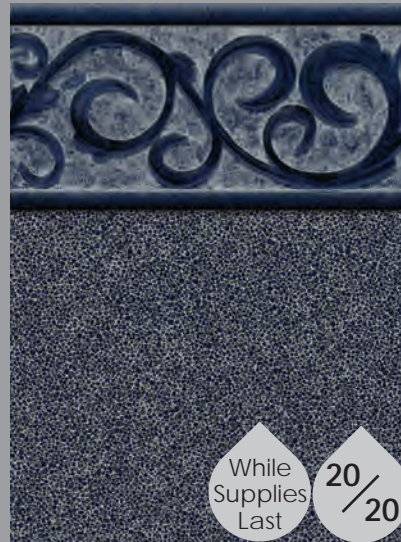

VID

AMAZON WALL TILE

AMAZON FLOOR BOTTOM

Wall
MAX

27
/20

AMBELLA TILE

MICRO PEBBLE BOTTOM

While
Supplies
Last